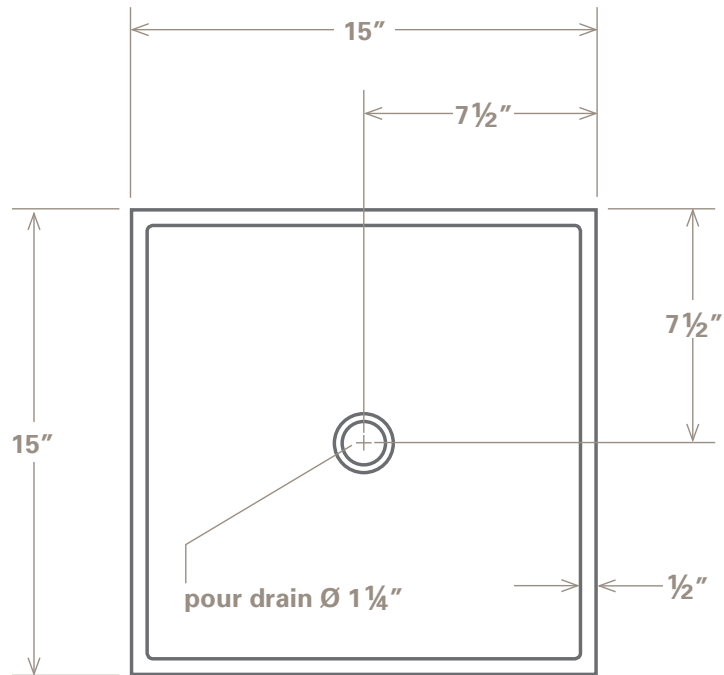

Lavabo à déposer
forme carrée, drain centré
15" X 15" X 6"

Rituel 15P

Rituel 15P, thym

Pensé et fabriqué au Québec

Lavabo à déposer en béton BFHD
modèle Rituel 15P

Forme carrée, drain centré

Dimensions : 15" X 15" X 6"

Poids : 32 lb

Pas de trop-plein

Rituel 15P

514 886-2444

info@purbeton.com

purbeton.com

178 rang Duncan

St-Chrysostome QC J0S 1R0