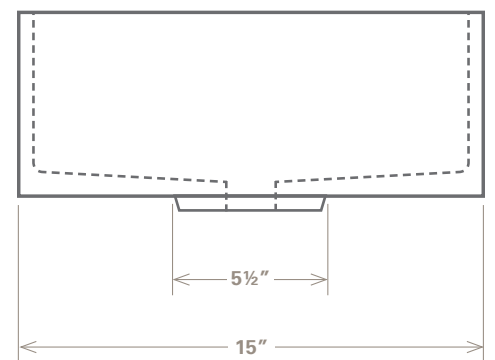

Lavabo à déposer
forme carrée, drain centré
15" X 15" X 6"

Rituel 15P

Rituel 15P, thym

Pensé et fabriqué au Québec

Lavabo à déposer en béton BFHD
modèle Rituel 15P

Forme carrée, drain centré

Dimensions : 15" X 15" X 6"

Poids : 32 lb

Pas de trop-plein

Rituel 15P

514 886-2444

info@purbeton.com

purbeton.com

178 rang Duncan

St-Chrysostome QC J0S 1R0