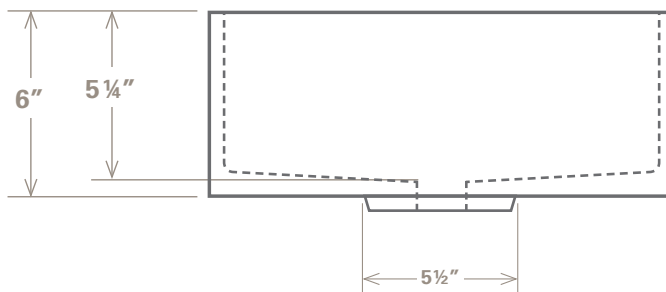

Lavabo à déposer
forme carrée, drain centré
15" X 15" X 6"

Rituel 15P

Rituel 15P, thym

Pensé et fabriqué au Québec

Lavabo à déposer en béton BFHD
modèle Rituel 15P

Forme carrée, drain centré

Dimensions : 15" X 15" X 6"

Poids : 32 lb

Pas de trop-plein

Rituel 15P

514 886-2444

info@purbeton.com

purbeton.com

178 rang Duncan

St-Chrysostome QC J0S 1R0