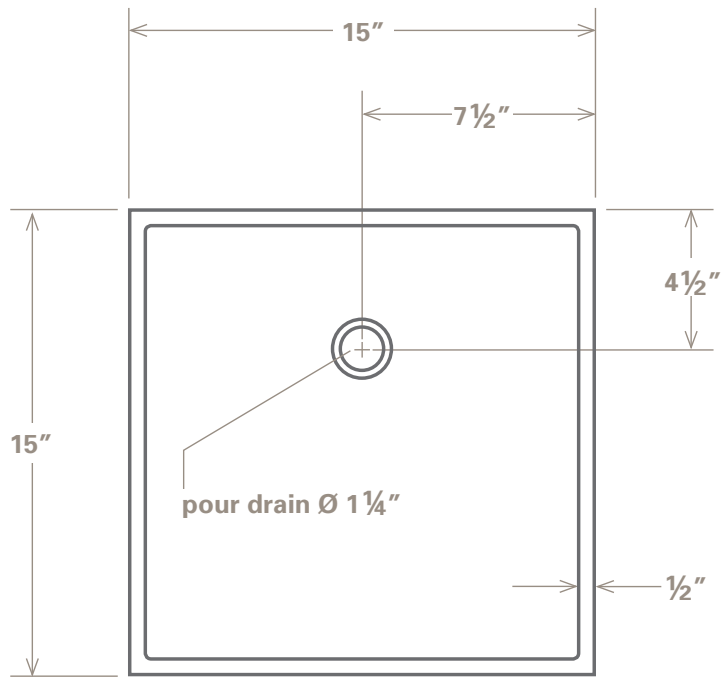

Lavabo à déposer
forme carrée, drain décentré
15" X 15" X 3 3/4"

Rituel 15

Rituel 15, charbon

Pensé et fabriqué au Québec

Lavabo à déposer en béton BFHD
modèle Rituel 15

Forme carrée, drain décentré

Dimensions : 15" X 15" X 3 3/4"

Poids : 25 lb

Pas de trop-plein

Rituel 15

514 886-2444

info@purbeton.com

purbeton.com

178 rang Duncan

St-Chrysostome QC J0S 1R0