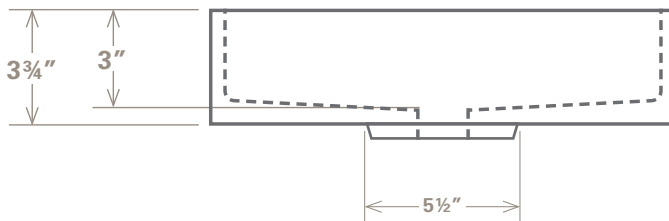

Lavabo à déposer
forme carrée, drain décentré
15" X 15" X 3 3/4"

Rituel 15

Rituel 15, charbon

Pensé et fabriqué au Québec

Lavabo à déposer en béton BFHD
modèle Rituel 15

Forme carrée, drain décentré

Dimensions : 15" X 15" X 3 3/4"

Poids : 25 lb

Pas de trop-plein

Rituel 15

514 886-2444

info@purbeton.com

purbeton.com

178 rang Duncan

St-Chrysostome QC J0S 1R0