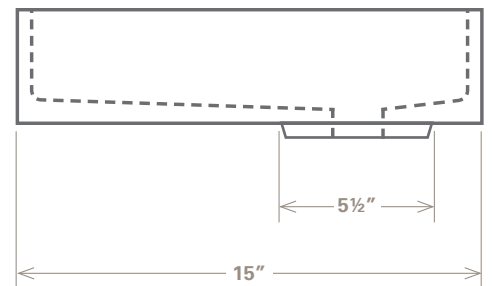

Lavabo à déposer
forme carrée, drain décentré
15" X 15" X 3 3/4"

Rituel 15

Rituel 15, charbon

Pensé et fabriqué au Québec

Lavabo à déposer en béton BFHD
modèle Rituel 15

Forme carrée, drain décentré

Dimensions : 15" X 15" X 3 3/4"

Poids : 25 lb

Pas de trop-plein

Rituel 15

514 886-2444

info@purbeton.com

purbeton.com

178 rang Duncan

St-Chrysostome QC J0S 1R0