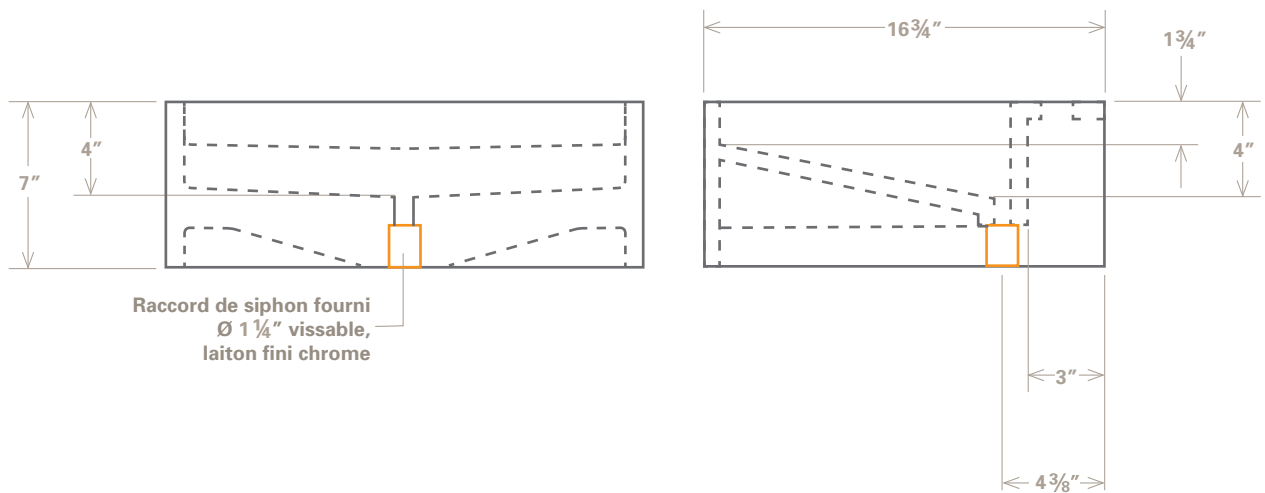

Lavabo mural
à drain linéaire
20" X 16 3/4" X 7"

Rituel^{UZO} XP

Rituel Uzo XP, naturel

Pensé et fabriqué au Québec

Lavabo en béton BFHD modèle Rituel UZO XP

Forme rectangulaire, drain à rainure

Dimensions : 20" X 16 3/4" X 7"

Poids : 56 lb

Pas de trop-plein

Raccord de siphon fourni Ø 1 1/4"

Rituel^{UZO} XP

Installation murale, équerre dissimulée

Nécessite fixation 4 vis # 10
sur colombage 16" C/C ou fond
de clouage contreplaqué 3/4"