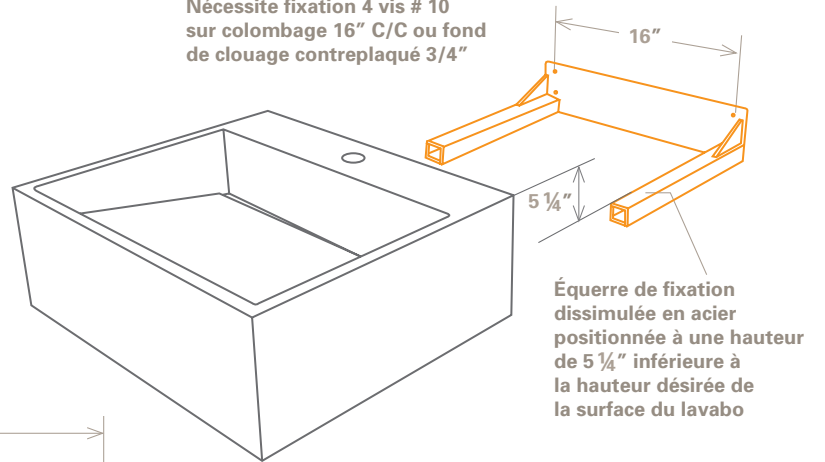

Lavabo mural
à drain linéaire
20" X 16 3/4" X 7"

Rituel^{UZO} XP

Rituel Uzo XP, naturel

Pensé et fabriqué au Québec

Lavabo en béton BFHD modèle Rituel UZO XP

Forme rectangulaire, drain à rainure

Dimensions : 20" X 16 3/4" X 7"

Poids : 56 lb

Pas de trop-plein

Raccord de siphon fourni Ø 1 1/4"

Rituel^{UZO} XP

Installation murale, équerre dissimulée

Nécessite fixation 4 vis # 10
sur colombage 16" C/C ou fond
de clouage contreplaqué 3/4"