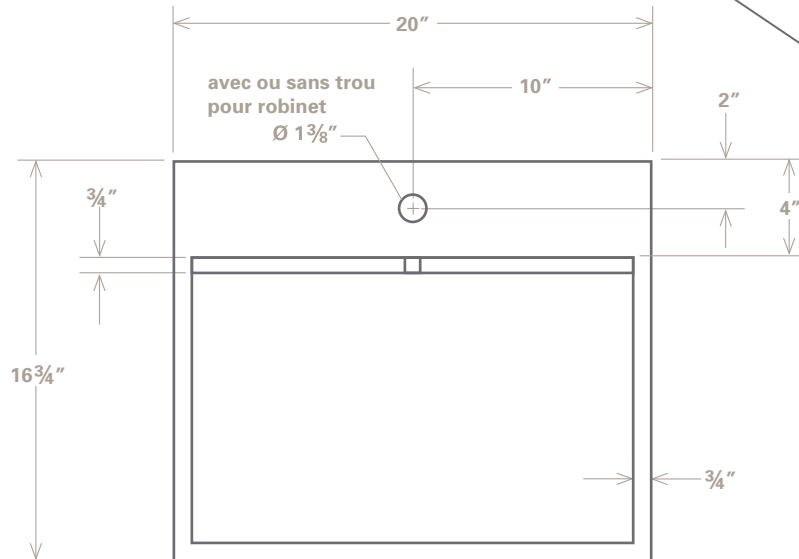

Lavabo mural
à drain linéaire
20" X 16 3/4" X 7"

Rituel^{UZO} XP

Rituel Uzo XP, naturel

Pensé et fabriqué au Québec

Lavabo en béton BFHD modèle Rituel UZO XP

Forme rectangulaire, drain à rainure

Dimensions : 20" X 16 3/4" X 7"

Poids : 56 lb

Pas de trop-plein

Raccord de siphon fourni Ø 1 1/4"

Rituel^{UZO} XP

Installation murale, équerre dissimulée

Nécessite fixation 4 vis # 10
sur colombage 16" C/C ou fond
de clouage contreplaqué 3/4"